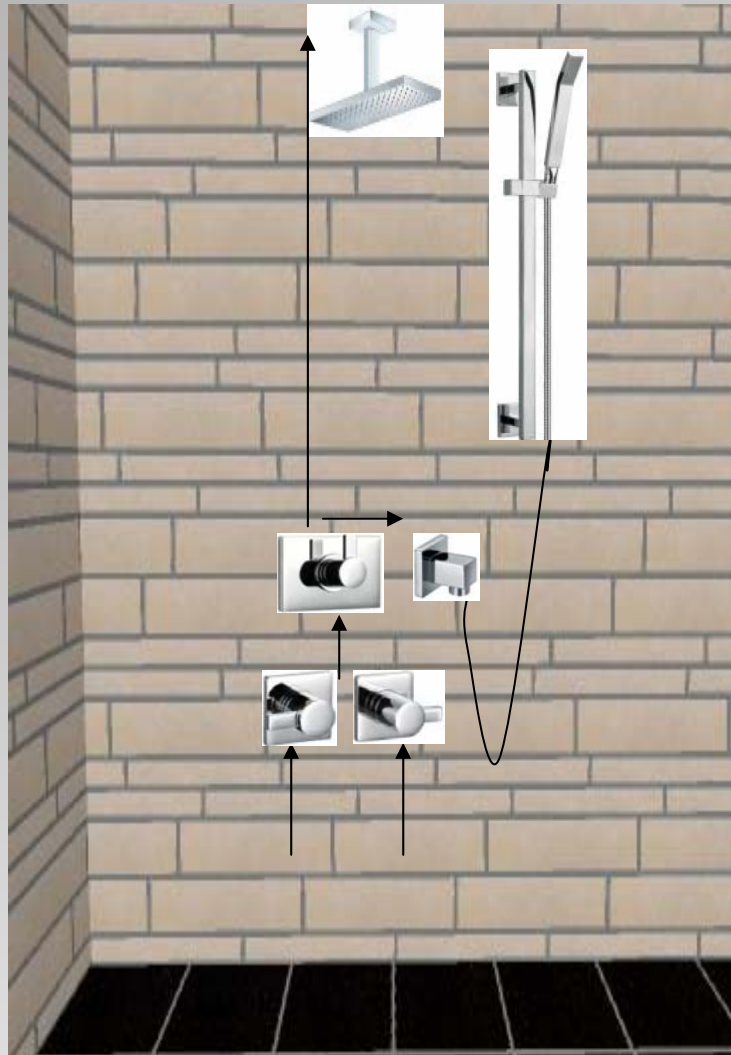

Bath/shower systems / Systemy wannowo-prysznicowe – installation examples / przykłady instalacji

- 1 x zawór podtynkowy do wody ciepłej
- 1 x zawór podtynkowy do wody zimnej
- 1 x rozdzielacz
- 1 x przyłącze katowe
- 1 x główka prysznicowa
- 1 x ramię prysznicowe
- 1 x zestaw prysznicowy

- concealed valve hot
- concealed valve cold
- diverter
- wall elbow
- shower head
- shower arm
- shower set

- 1 x mieszacz podtynkowy
- 1 x zawór ścienny
- 1 x główka prysznicowa z ramieniem
- 1 x zestaw prysznicowy

- concealed bath-shower mixer
- wall valve
- shower head with wall arm
- shower set

Bath/shower systems / Systemy wannowo-prysznicowe – installation examples / przykłady instalacji

- 1 x podtynkowy mieszacz termostaticzny z regulacją przepływu / concealed thermostatic mixer with volume control
- 1 x rozdzielacz podtynkowy / concealed diverter
- 4 x dysze ciśnieniowe / body jets
- 1 x przyłącze katowe / wall elbow
- 1 x główka prysznicowa / shower head
- 1 x ramię prysznicowe / shower arm
- 1 x zestaw prysznicowy / shower set

- 1 x podtynkowy mieszacz termostaticzny z regulacją przepływu / concealed thermostatic mixer without volume control
- 3 x zawór podtynkowy "zimny" / concealed valves „cold“
- 4 x dysze ciśnieniowe / body jets
- 1 x przyłącze katowe / wall elbow
- 1 x główka prysznicowa / shower head
- 1 x ramię prysznicowe / shower arm
- 1 x zestaw prysznicowy / shower set