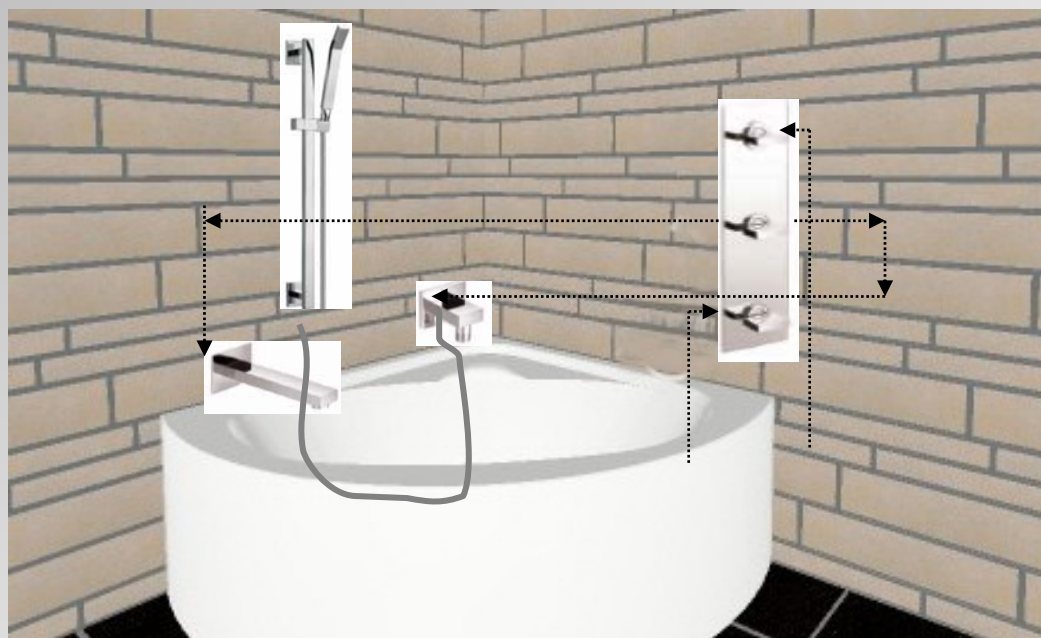

Bath/shower systems / Systemy wannowo-prysznicowe – installation examples / przykłady instalacji

2 x zawór podtynkowy
1 x ramię prysznic
1 x deszczownica

/ concealed valves
/ shower arm
/ rain-shower

Bath/shower systems / Systemy wannowo-prysznicowe – installation examples / przykłady instalacji

- 1 x mieszacz prysznicowy montowany od góry, z rozdzielaczem, bez wylewki / shower mixer deck mounted, with diverter, without spout
- 1 x wylewka kaskadowa / cascade spout

- 1 x podtynkowy mieszacz wannowo-prysznicowy z rozdzielaczem / concealed bath/shower mixer with diverter
- 1 x zestaw prysznicowy montowany od góry / shower set deck mounted
- 1 x zawór kątowy lub zawór podtynkowy / angle valve or concealed valve
- 1 x wylewka ścienna / wall spout

Bath/shower systems / Systemy wannowo-prysznicowe – installation examples / przykłady instalacji

- 1 x podtynkowy mieszacz termostacyjny z regulacją przepływu / concealed thermostatic mixer with volume control
- 1 x rozdzielacz podtynkowy / concealed diverter
- 1 x ramie prysznica sufitowe z deszczownicą / sealing arm with rain-shower
- 1 x zestaw prysznicowy / shower set
- 1 x przyłacz katowe / wall elbow
- 1 x wylewka ścienna / wall spout

- 1 x podtynkowy mieszacz prysznicowy z rozdzielaczem / concealed shower mixer with integrated diverter
- 1 x przyłacz katowe / wall elbow
- 1 x zestaw prysznicowy / shower set
- 1 x wylewka ścienna / wall spout