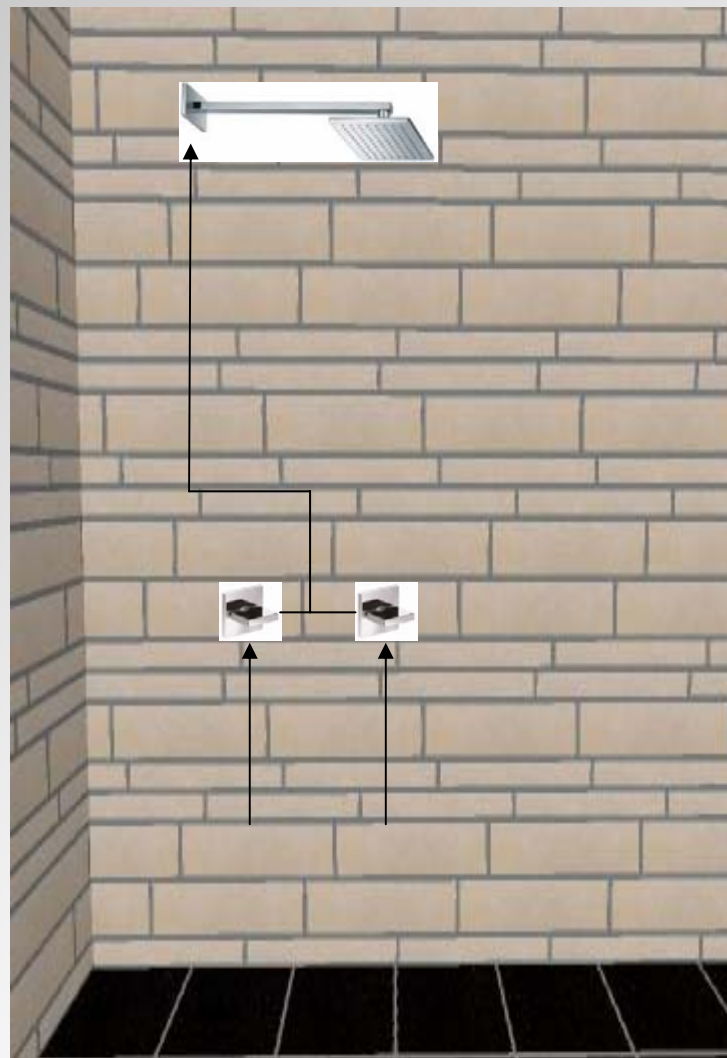

Bath/shower systems / Systemy wannowo-prysznicowe – installation examples / przyklady instalacji

- 1 x podtynkowy mieszacz prysznicowy z rozdzielaczem / concealed shower mixer with integrated diverter
- 1 x przyłącze katowe / wall elbow
- 1 x zestaw prysznicowy / shower set
- 1 x ramie prysznicowe / shower arm
- 1 x deszczownica / rain-shower

Bath/shower systems / Systemy wannowo-prysznicowe – installation examples / przyklady instalacji

1 x mieszacz prysznicowy ścienny z deszczownicą i rączką, zintegrowany rozdzielacz, deszczownica regulowana na wysokość / shower mixer wall mounted with rain-shower and hand-set, integrated diverter, rain-shower adjustable in height

Bath/shower systems / Systemy wannowo-prysznicowe – installation examples / przykłady instalacji

2 x zawór podtynkowy
1 x ramię prysznic
1 x deszczownica

/ concealed valves
/ shower arm
/ rain-shower

Bath/shower systems / Systemy wannowo-prysznicowe – installation examples / przykłady instalacji

- 1 x mieszacz prysznicowy montowany od góry, z rozdzielaczem, bez wylewki / shower mixer deck mounted, with diverter, without spout
- 1 x wylewka kaskadowa / cascade spout

- 1 x podtynkowy mieszacz wannowo-prysznicowy z rozdzielaczem / concealed bath/shower mixer with diverter
- 1 x zestaw prysznicowy montowany od góry / shower set deck mounted
- 1 x zawór kątowy lub zawór podtynkowy / angle valve or concealed valve
- 1 x wylewka ścienna / wall spout