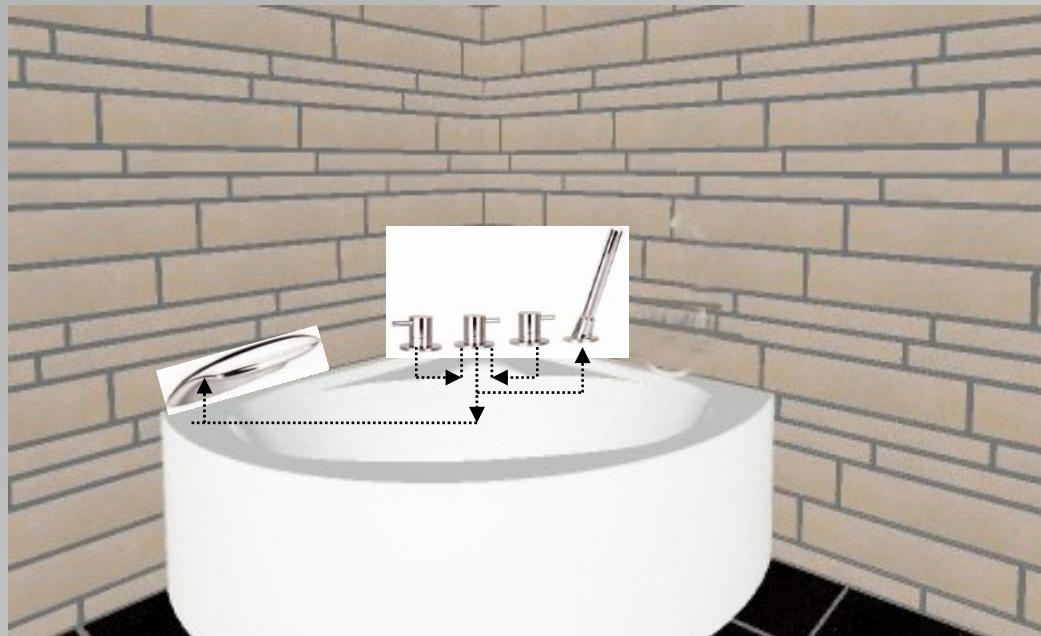

Bath/shower systems / Systemy wannowo-prysznicowe – installation examples / przyklady instalacji

1 x mieszacz prysznicowy ścienny z deszczownicą i rączką, zintegrowany rozdzielacz, deszczownica regulowana na wysokość / shower mixer wall mounted with rain-shower and hand-set, integrated diverter, rain-shower adjustable in height

Bath/shower systems / Systemy wannowo-prysznicowe – installation examples / przykłady instalacji

2 x zawór podtynkowy
1 x ramię prysznic
1 x deszczownica

/ concealed valves
/ shower arm
/ rain-shower

Bath/shower systems / Systemy wannowo-prysznicowe – installation examples / przykłady instalacji

- 1 x mieszacz prysznicowy montowany od góry, z rozdzielaczem, bez wylewki / shower mixer deck mounted, with diverter, without spout
- 1 x wylewka kaskadowa / cascade spout

- 1 x podtynkowy mieszacz wannowo-prysznicowy z rozdzielaczem / concealed bath/shower mixer with diverter
- 1 x zestaw prysznicowy montowany od góry / shower set deck mounted
- 1 x zawór kątowy lub zawór podtynkowy / angle valve or concealed valve
- 1 x wylewka ścienna / wall spout

- 1 x podtynkowy mieszacz prysznicowy z rozdzielaczem / concealed shower mixer with integrated diverter
- 1 x przyłacz katowe / wall elbow
- 1 x zestaw prysznicowy / shower set
- 1 x wylewka ścienna / wall spout