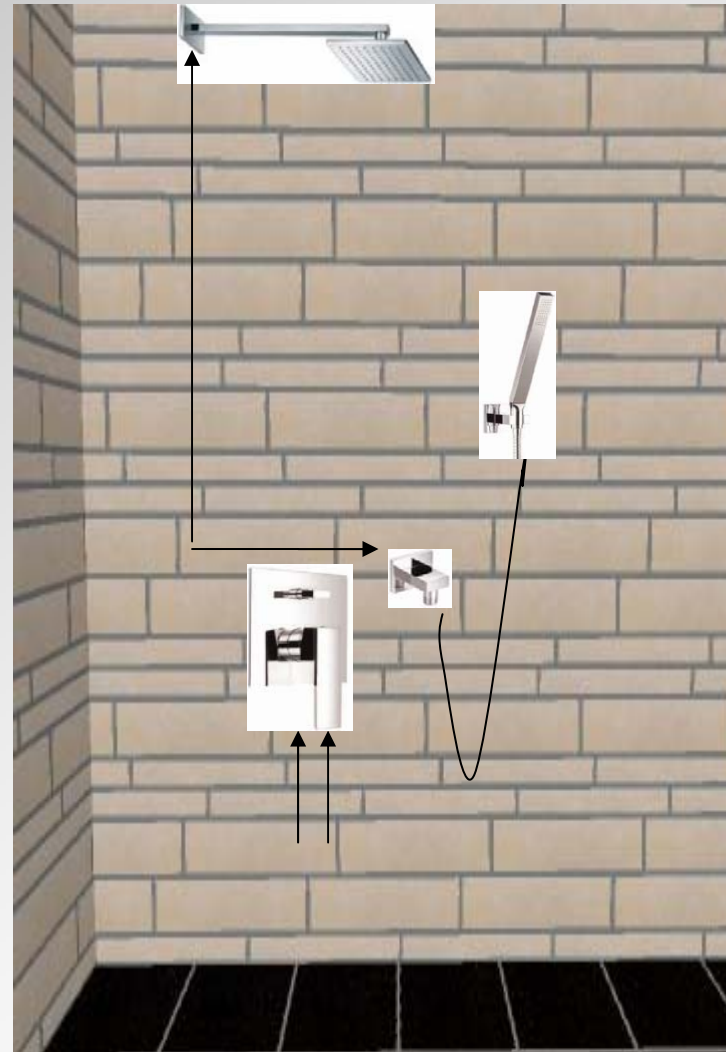

Bath/shower systems / Systemy wannowo-prysznicowe – installation examples / przykłady instalacji

- 1 x zawór podtynkowy do wody ciepłej
- 1 x zawór podtynkowy do wody zimnej
- 1 x rozdzielacz
- 1 x przyłącze katowe
- 1 x główka prysznicowa
- 1 x ramię prysznicowe
- 1 x zestaw prysznicowy

- concealed valve hot
- concealed valve cold
- diverter
- wall elbow
- shower head
- shower arm
- shower set

- 1 x mieszacz podtynkowy
- 1 x zawór ścienny
- 1 x główka prysznicowa z ramieniem
- 1 x zestaw prysznicowy

- concealed bath-shower mixer
- wall valve
- shower head with wall arm
- shower set

Bath/shower systems / Systemy wannowo-prysznicowe – installation examples / przykłady instalacji

- 1 x podtynkowy mieszacz termostaticzny z regulacją przepływu / concealed thermostatic mixer with volume control
- 1 x rozdzielacz podtynkowy / concealed diverter
- 4 x dysze ciśnieniowe / body jets
- 1 x przyłącze katowe / wall elbow
- 1 x główka prysznicowa / shower head
- 1 x ramię prysznicowe / shower arm
- 1 x zestaw prysznicowy / shower set

- 1 x podtynkowy mieszacz termostaticzny z regulacją przepływu / concealed thermostatic mixer without volume control
- 3 x zawór podtynkowy "zimny" / concealed valves „cold“
- 4 x dysze ciśnieniowe / body jets
- 1 x przyłącze katowe / wall elbow
- 1 x główka prysznicowa / shower head
- 1 x ramię prysznicowe / shower arm
- 1 x zestaw prysznicowy / shower set