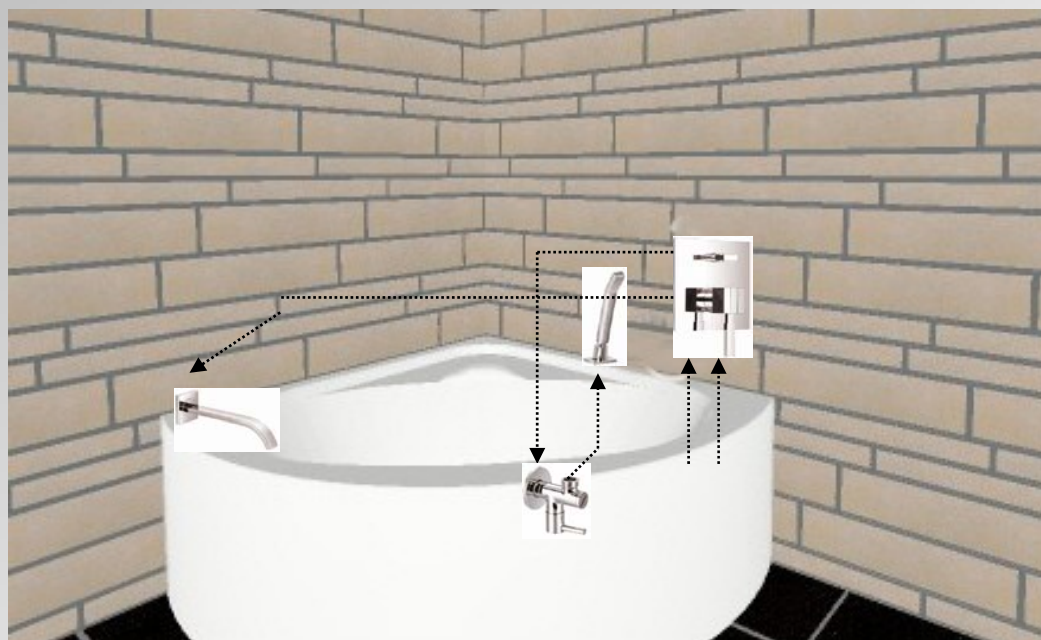

Bath/shower systems / Systemy wannowo-prysznicowe – installation examples / przyklady instalacji

1 x mieszacz prysznicowy ścienny z deszczownicą i rączką, zintegrowany rozdzielacz, deszczownica regulowana na wysokość / shower mixer wall mounted with rain-shower and hand-set, integrated diverter, rain-shower adjustable in height

Bath/shower systems / Systemy wannowo-prysznicowe – installation examples / przykłady instalacji

2 x zawór podtynkowy
1 x ramię prysznic
1 x deszczownica

/ concealed valves
/ shower arm
/ rain-shower

Bath/shower systems / Systemy wannowo-prysznicowe – installation examples / przykłady instalacji

- 1 x mieszacz prysznicowy montowany od góry, z rozdzielaczem, bez wylewki / shower mixer deck mounted, with diverter, without spout
- 1 x wylewka kaskadowa / cascade spout

- 1 x podtynkowy mieszacz wannowo-prysznicowy z rozdzielaczem / concealed bath/shower mixer with diverter
- 1 x zestaw prysznicowy montowany od góry / shower set deck mounted
- 1 x zawór kątowy lub zawór podtynkowy / angle valve or concealed valve
- 1 x wylewka ścienna / wall spout

- 1 x podtynkowy mieszacz prysznicowy z rozdzielaczem / concealed shower mixer with integrated diverter
- 1 x przyłacz katowe / wall elbow
- 1 x zestaw prysznicowy / shower set
- 1 x wylewka ścienna / wall spout