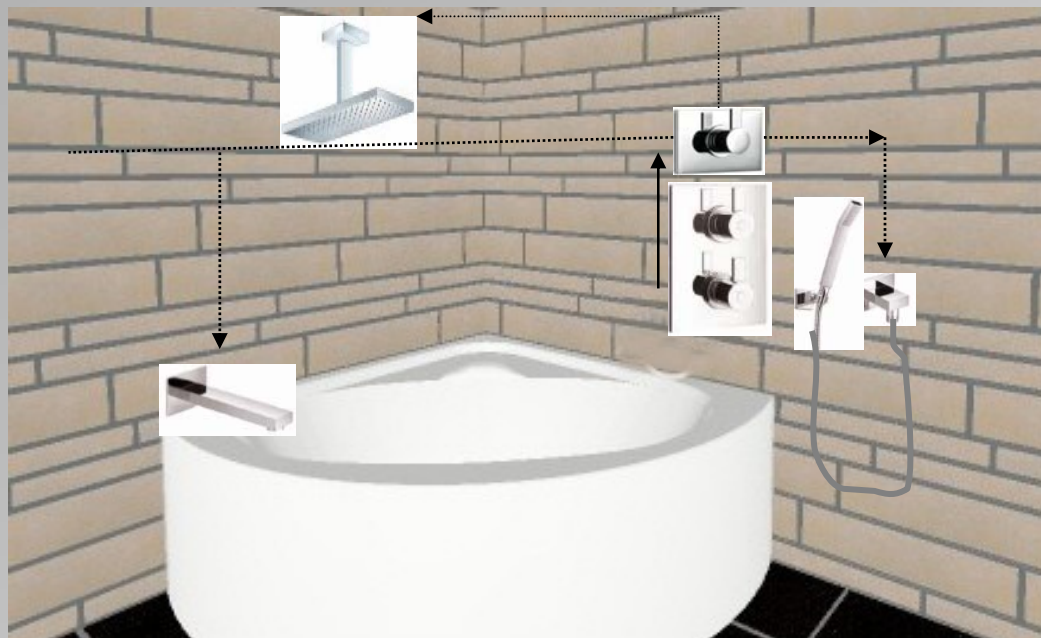

Bath/shower systems / Systemy wannowo-prysznicowe – installation examples / przykłady instalacji

- 1 x podtynkowy mieszacz termostacyjny z regulacją przepływu / concealed thermostatic mixer with volume control
- 1 x rozdzielacz podtynkowy / concealed diverter
- 1 x ramie prysznica sufitowe z deszczownicą / sealing arm with rain-shower
- 1 x zestaw prysznicowy / shower set
- 1 x przyłacz katowe / wall elbow
- 1 x wylewka ścienna / wall spout