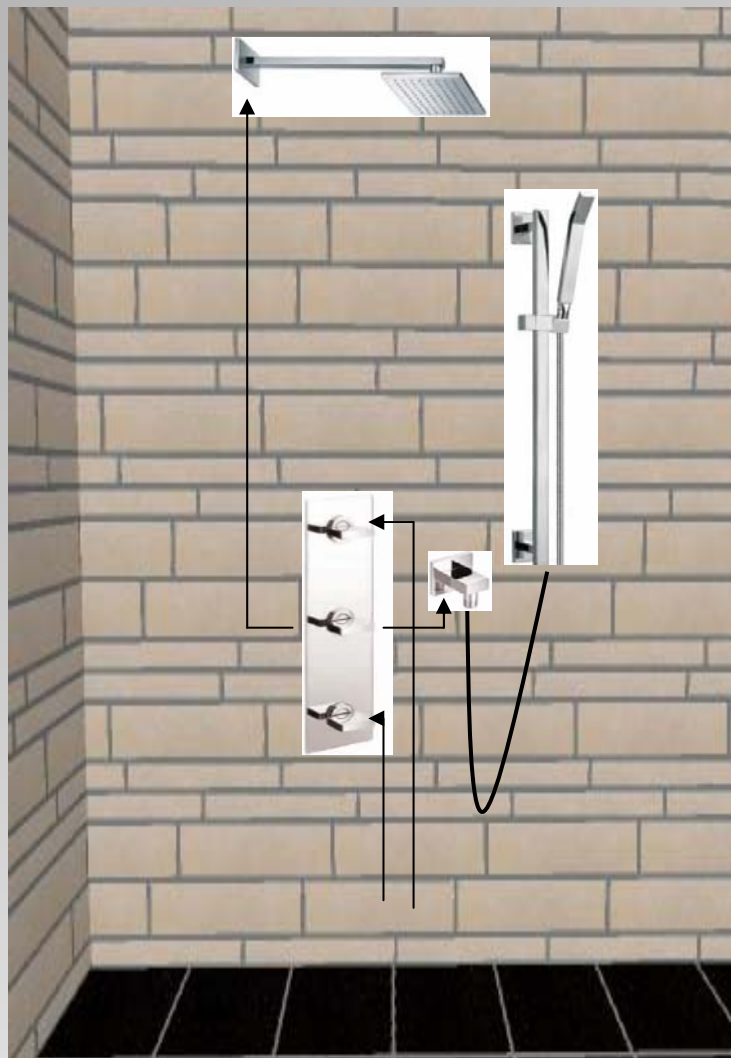

Bath/shower systems / Systemy wannowo-prysznicowe – installation examples / przyklady instalacji

- 1 x podtynkowy mieszacz prysznicowy z rozdzielaczem / concealed shower mixer with integrated diverter
- 1 x przyłącze katowe / wall elbow
- 1 x zestaw prysznicowy / shower set
- 1 x ramie prysznicowe / shower arm
- 1 x deszczownica / rain-shower