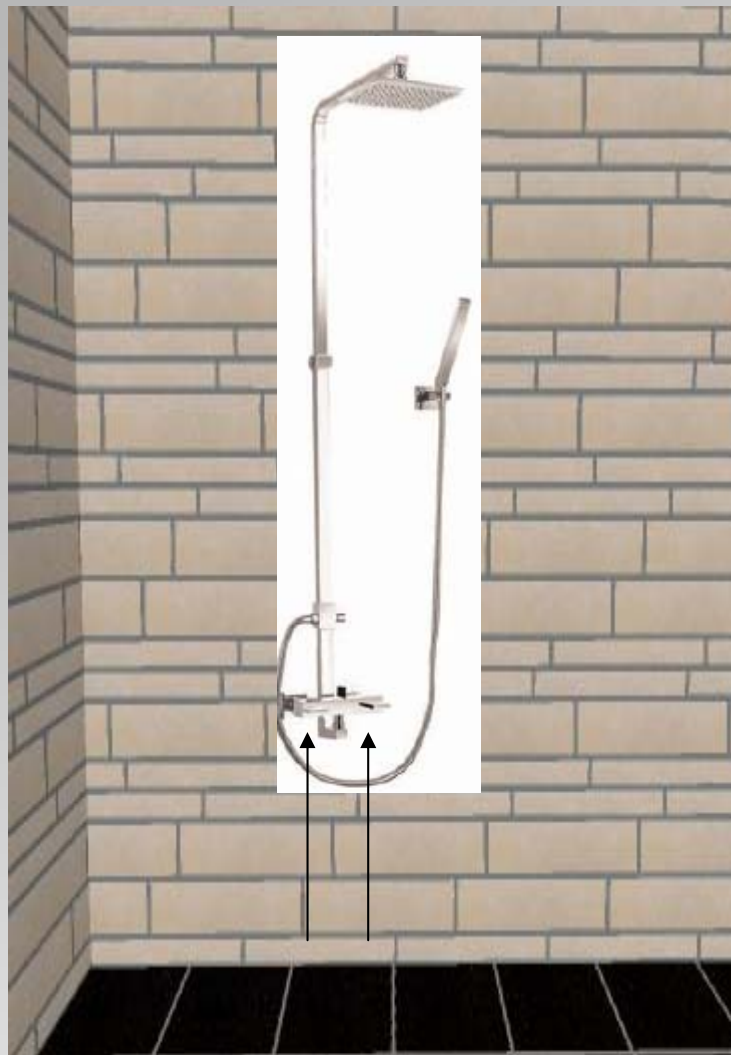

- concealed valve hot
- concealed valve cold
- diverter
- wall elbow
- shower head
- shower arm
- shower set

- 1 x mieszacz podtynkowy
- 1 x zawór ścienny
- 1 x główka prysznicowa z ramieniem
- 1 x zestaw prysznicowy

- 1 x podtynkowy mieszacz termostaticzny z regulacją przepływu / concealed thermostatic mixer without volume control
- 3 x zawór podtynkowy "zimny" / concealed valves „cold“
- 4 x dysze ciśnieniowe / body jets
- 1 x przyłącze katowe / wall elbow
- 1 x główka prysznicowa / shower head
- 1 x ramię prysznicowe / shower arm
- 1 x zestaw prysznicowy / shower set

Bath/shower systems / Systemy wannowo-prysznicowe – installation examples / przyklady instalacji

- 1 x podtynkowy mieszacz prysznicowy z rozdzielaczem / concealed shower mixer with integrated diverter
- 1 x przyłącze katowe / wall elbow
- 1 x zestaw prysznicowy / shower set
- 1 x ramie prysznicowe / shower arm
- 1 x deszczownica / rain-shower

Bath/shower systems / Systemy wannowo-prysznicowe – installation examples / przyklady instalacji

1 x mieszacz prysznicowy ścienny z deszczownicą i rączką, zintegrowany rozdzielacz, deszczownica regulowana na wysokość / shower mixer wall mounted with rain-shower and hand-set, integrated diverter, rain-shower adjustable in height