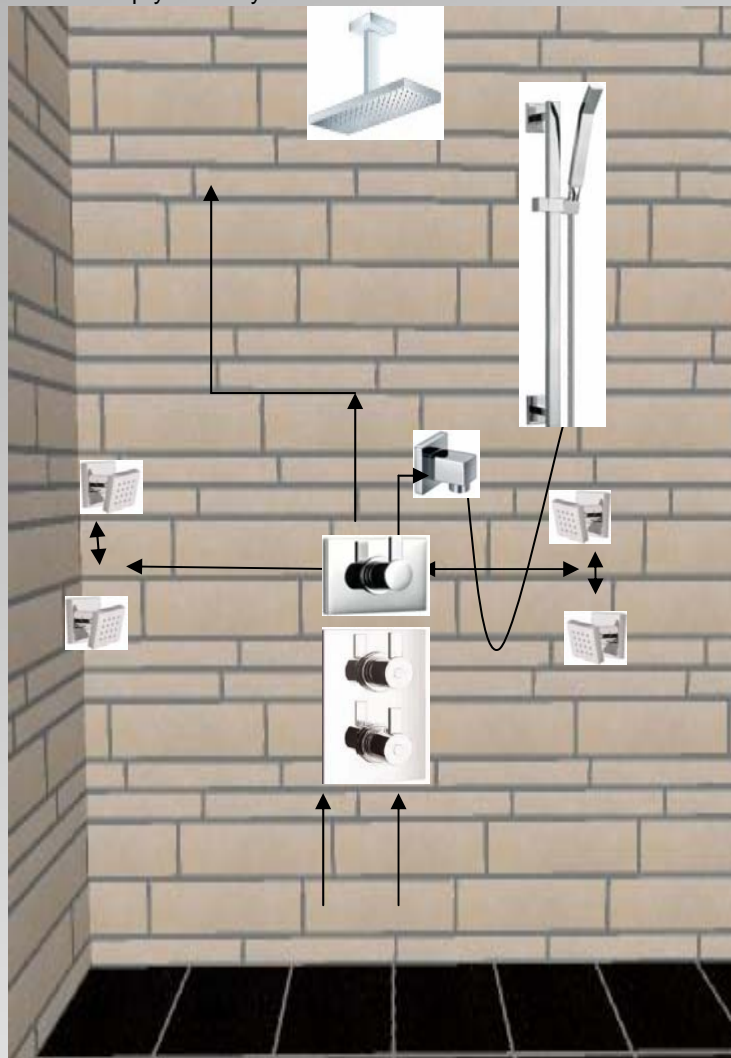

Bath/shower systems / Systemy wannowo-prysznicowe – installation examples / przykłady instalacji

- 1 x zawór podtynkowy do wody ciepłej
- 1 x zawór podtynkowy do wody zimnej
- 1 x rozdzielacz
- 1 x przyłącze katowe
- 1 x główka prysznicowa
- 1 x ramię prysznicowe
- 1 x zestaw prysznicowy

- concealed valve hot
- concealed valve cold
- diverter
- wall elbow
- shower head
- shower arm
- shower set

- 1 x mieszacz podtynkowy
- 1 x zawór ścienny
- 1 x główka prysznicowa z ramieniem
- 1 x zestaw prysznicowy

- concealed bath-shower mixer
- wall valve
- shower head with wall arm
- shower set

Bath/shower systems / Systemy wannowo-prysznicowe – installation examples / przykłady instalacji

- 1 x podtynkowy mieszacz termostaticzny z regulacją przepływu / concealed thermostatic mixer with volume control
- 1 x rozdzielacz podtynkowy / concealed diverter
- 4 x dysze ciśnieniowe / body jets
- 1 x przyłącze katowe / wall elbow
- 1 x główka prysznicowa / shower head
- 1 x ramię prysznicowe / shower arm
- 1 x zestaw prysznicowy / shower set

- 1 x podtynkowy mieszacz termostaticzny z regulacją przepływu / concealed thermostatic mixer without volume control
- 3 x zawór podtynkowy "zimny" / concealed valves „cold“
- 4 x dysze ciśnieniowe / body jets
- 1 x przyłącze katowe / wall elbow
- 1 x główka prysznicowa / shower head
- 1 x ramię prysznicowe / shower arm
- 1 x zestaw prysznicowy / shower set