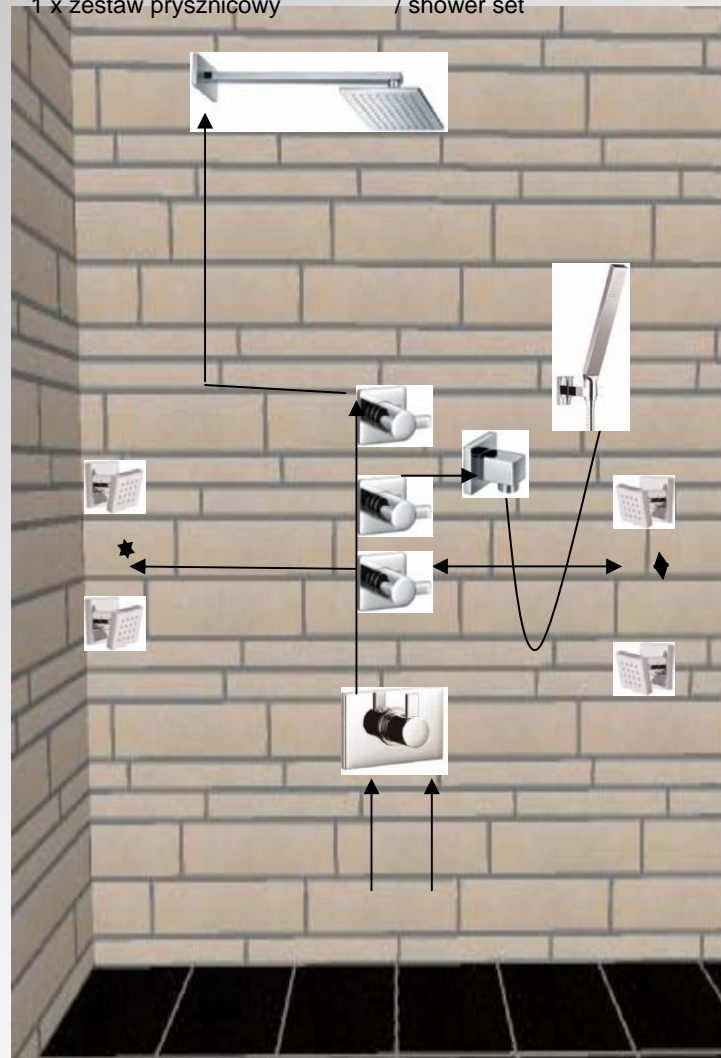

- concealed valve hot
- concealed valve cold
- diverter
- wall elbow
- shower head
- shower arm
- shower set

- 1 x mieszacz podtynkowy
- 1 x zawór ścienny
- 1 x główka prysznicowa z ramieniem
- 1 x zestaw prysznicowy

- concealed bath-shower mixer
- wall valve
- shower head with wall arm
- shower set

Bath/shower systems / Systemy wannowo-prysznicowe – installation examples / przykłady instalacji

- 1 x podtynkowy mieszacz termostaticzny z regulacją przepływu / concealed thermostatic mixer with volume control
- 1 x rozdzielacz podtynkowy / concealed diverter
- 4 x dysze ciśnieniowe / body jets
- 1 x przyłącze katowe / wall elbow
- 1 x główka prysznicowa / shower head
- 1 x ramię prysznicowe / shower arm
- 1 x zestaw prysznicowy / shower set

- 1 x podtynkowy mieszacz termostaticzny z regulacją przepływu / concealed thermostatic mixer without volume control
- 3 x zawór podtynkowy "zimny" / concealed valves „cold“
- 4 x dysze ciśnieniowe / body jets
- 1 x przyłącze katowe / wall elbow
- 1 x główka prysznicowa / shower head
- 1 x ramię prysznicowe / shower arm
- 1 x zestaw prysznicowy / shower set

Bath/shower systems / Systemy wannowo-prysznicowe – installation examples / przyklady instalacji

- 1 x podtynkowy mieszacz prysznicowy z rozdzielaczem / concealed shower mixer with integrated diverter
- 1 x przyłącze katowe / wall elbow
- 1 x zestaw prysznicowy / shower set
- 1 x ramie prysznicowe / shower arm
- 1 x deszczownica / rain-shower