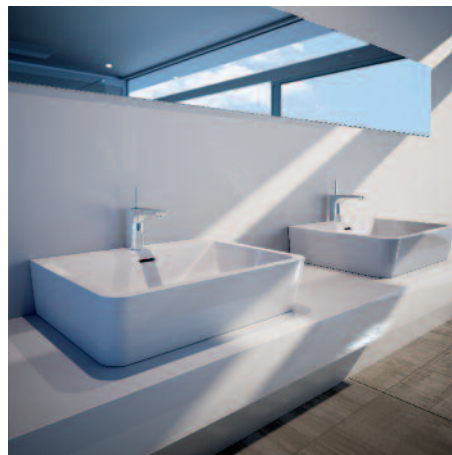

serie|series
200
nowość 2011

finest faucets and accessories

STEINBERG

Lee&Grock Sp. z o.o.
ul. H.M. Kamińskiego 201-219
51-126 Wrocław
tel. 71 352 71 32
fax 71 352 71 64
biuro@leegrock.pl
www.leegrock.pl

Partnerzy handlowi dostępni są na stronie www.leegrock.pl